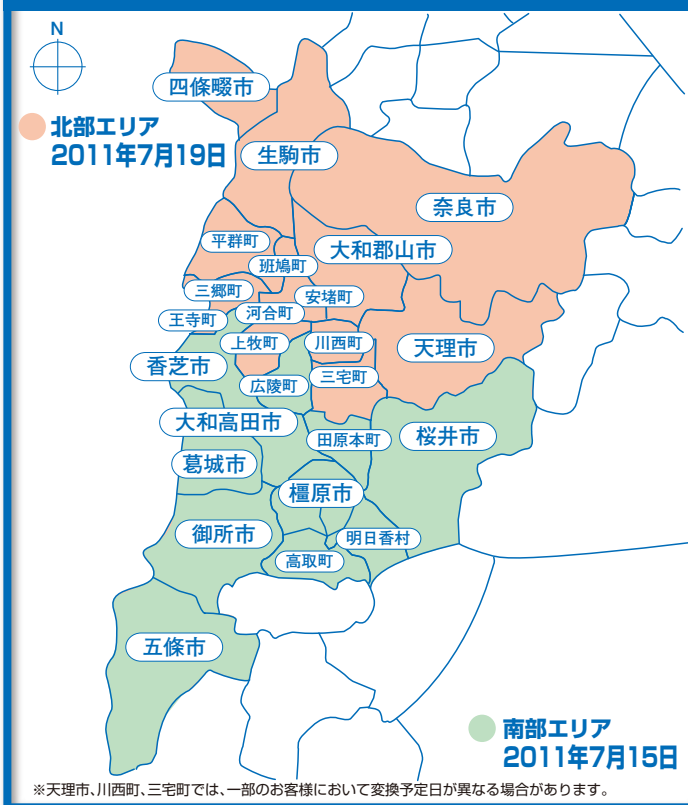

デジアナ変換に伴うアナログ受信チャンネル変更

デジアナ変換前

CH番号	2011/7/14または7/18まで	受信チャンネル
1	KCNファミリーチャンネル	VHF 1
2	NHK総合(大阪)	VHF2
3	NHK総合(奈良)	VHF3
4	毎日テレビ	VHF4
5	KBS京都	VHF5
6	ABCテレビ	VHF6
7	—	—
8	関西テレビ	VHF8
9	奈良テレビ	VHF9
10	読売テレビ	VHF 10
11	サンテレビ	VHF 11
12	NHK Eテレ(NHK教育)	VHF 12

デジアナ変換後

CH番号	2011/7/15または7/19から	受信チャンネル
1	KCNファミリーチャンネル	VHF 1
2	NHK総合(奈良)	VHF2
3	テレビ大阪	VHF3
4	毎日テレビ	VHF4
5	KBS京都	VHF5
6	ABCテレビ	VHF6
7	—	—
8	関西テレビ	VHF8
9	奈良テレビ	VHF9
10	読売テレビ	VHF 10
11	サンテレビ	VHF 11
12	NHK Eテレ(NHK教育)	VHF 12

※四條畷エリアでは現行チャンネルは一部異なります。

KCNサービスエリア内デジアナ変換予定日

アナログコースについて

現在、アナログホームターミナルでご視聴いただいているアナログコースにつきましては、2011年12月末を目途に終了する予定です。HD番組が多数揃ったデジタルHDコース、デジタルHDプライムコースへのご変更をお勧めいたします。

お問い合わせ

0120-333-990

KCN
近鉄ケーブルネットワーク

〒630-0213
奈良県生駒市東生駒 1-70-1 近鉄東生駒ビル
受付時間:9:00~21:00(日・祝は17:30まで)

※お問い合わせ内容によっては、翌日以降の対応となる場合があります。