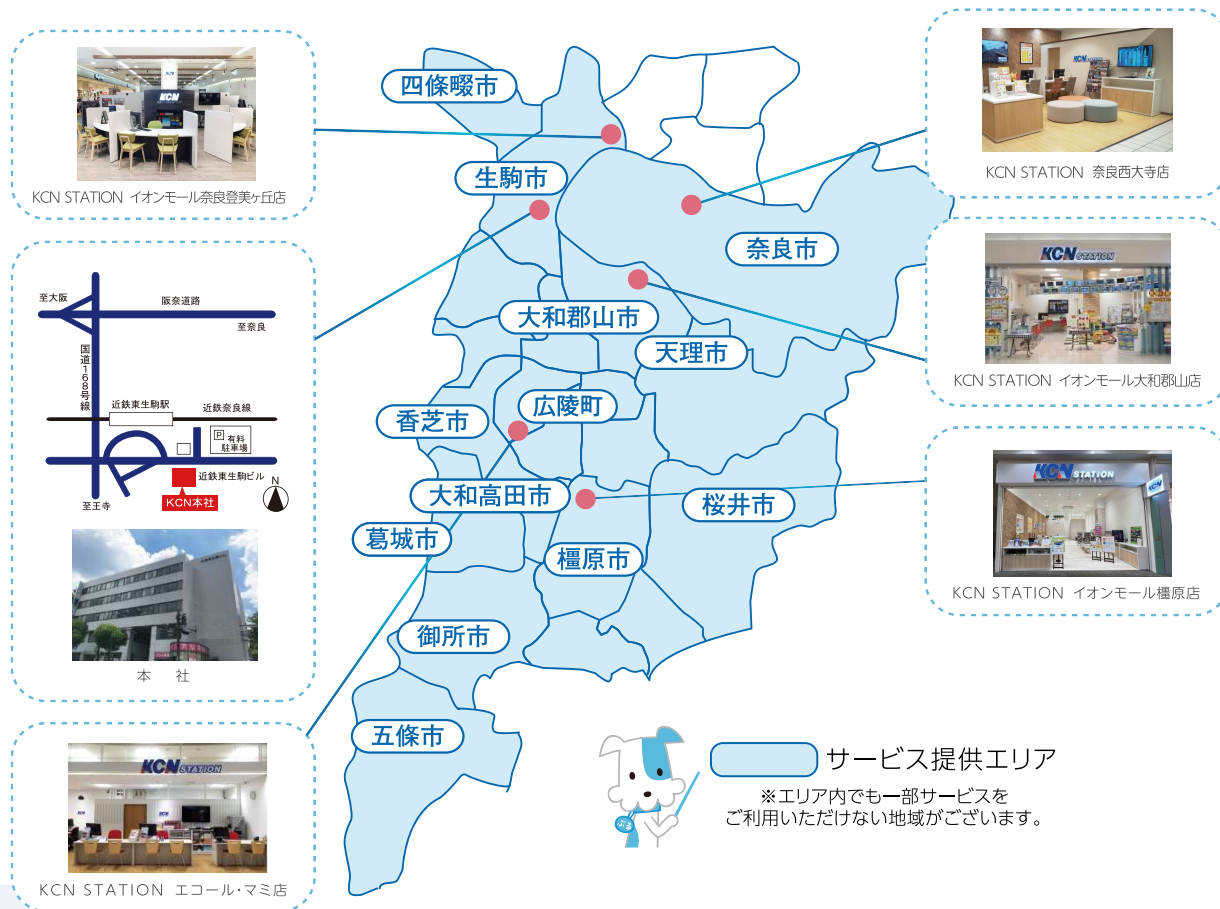

事業所一覧

本社	〒630-0213 奈良県生駒市東生駒1-70-1 近鉄東生駒ビル
KCN STATION イオンモール奈良登美ヶ丘店	〒630-0115 奈良県生駒市鹿畑町3027 イオンモール奈良登美ヶ丘3階
KCN STATION イオンモール大和郡山店	〒639-1101 奈良県大和郡山市下三橋町741 イオンモール大和郡山3階
KCN STATION エコール・マミ店	〒635-0832 奈良県北葛城郡広陵町馬見中4-1 エコール・マミ北館1階
KCN STATION イオンモール橿原店	〒634-0837 奈良県橿原市曲川町7-20-1 イオンモール橿原サウスモール2階
KCN STATION 奈良西大寺店	〒631-8511 奈良県奈良市西大寺東町2-4-1 近鉄百貨店奈良店5F(ならファミリー内)

# Key-station for Community Needs

## 事業内容

毎日の暮らしに欠かせない通信サービスのほか暮らしに密着した様々な事業とサービスを展開

近鉄ケーブルネットワーク株式会社(KCN)は、奈良県平野部においてケーブルテレビ・インターネット・電話サービスを展開している近鉄グループの会社です。当社の子会社を含めた事業エリアは、奈良県全域、京都府南部エリアと南丹市、大阪府岸和田市・忠岡町をカバーしています。

### KCN STATION

来て・見て・試して相談できる、顔のみえる営業所 KCNステーションを奈良県内の大型ショッピングモール等に5店舗展開しています。お買い物ついでに立ち寄っていただくことができ、お客様のお困りごとをサポートいたします。