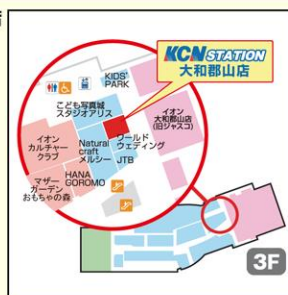

KCN寺子屋

KCN STATION イオンモール大和郡山店

毎週月曜日・木曜日 ご相談無料

■定員 各枠1組様

- ①10:00~11:00 ②11:30~12:30 ③13:30~14:30
④15:00~16:00 ⑤16:30~17:30

■主な内容

- パソコン・タブレット・スマホ…等の操作方法
- Officeやアプリの使い方
- メールやセキュリティの設定
- KCNのSTB(セットトップボックス)の使い方
- 録画方法 …など

0120-333-990 (平日・土9:00~21:00)
(日・祝9:00~17:30)

KCN STATION各店でも予約受付中！！

KCN STATION イオンモール大和郡山店
大和郡山市下三橋町741
イオンモール大和郡山3F
(10:00~22:00)

★アクセス

近鉄郡山駅からバスで10分

JR郡山駅からバスで5分