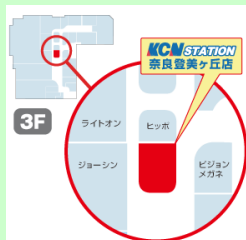

ご相談・お困りごと、ございませんか？

KCN のお店で

あなたのご来店をお待ちしております。

イオンモール奈良登美ヶ丘店

生駒市鹿畑町3027イオンモール奈良登美ヶ丘3F
9:00 ~ 21:00